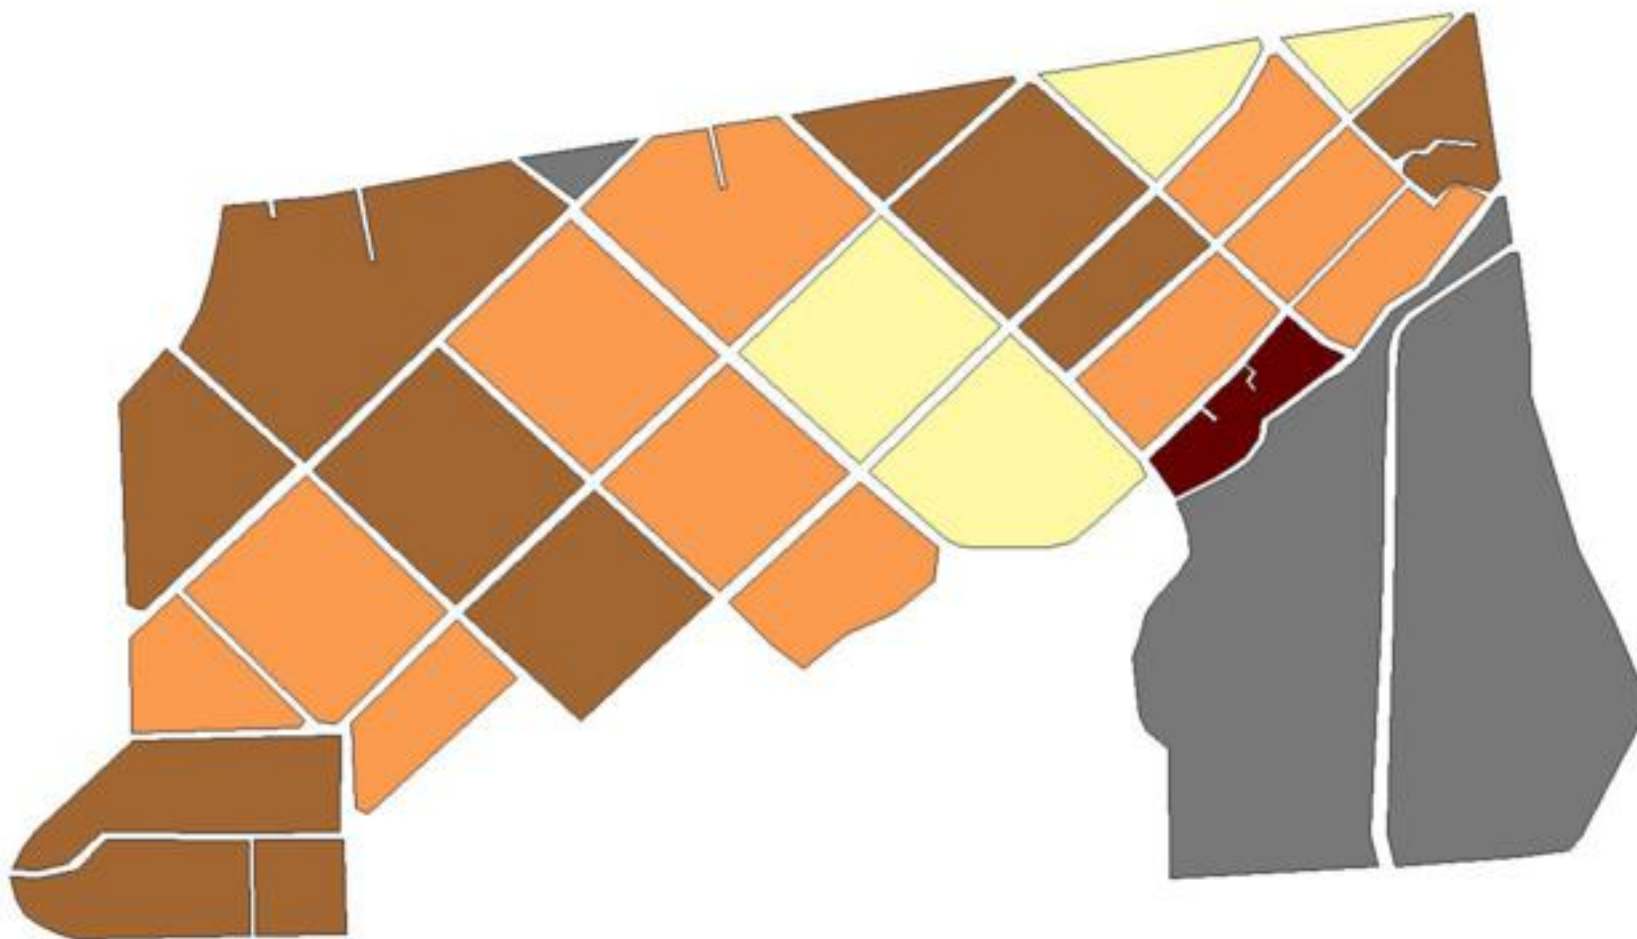

**EVALUA DF**  
Consejo de Evaluación del  
Desarrollo Social del  
Distrito Federal

### ÍNDICE DE DESARROLLO SOCIAL

Delegación: Magdalena Contreras  
Colonia: Héroes de Padierna  
Grado de desarrollo: Bajo

#### Grado de Desarrollo Social

-  Muy bajo
-  Bajo
-  Medio
-  Alto
-  Sin dato

0.07 0 0.07 0.14 Kilómetros

Fuente: Elaboración propia con datos de Seduvi e INEGI